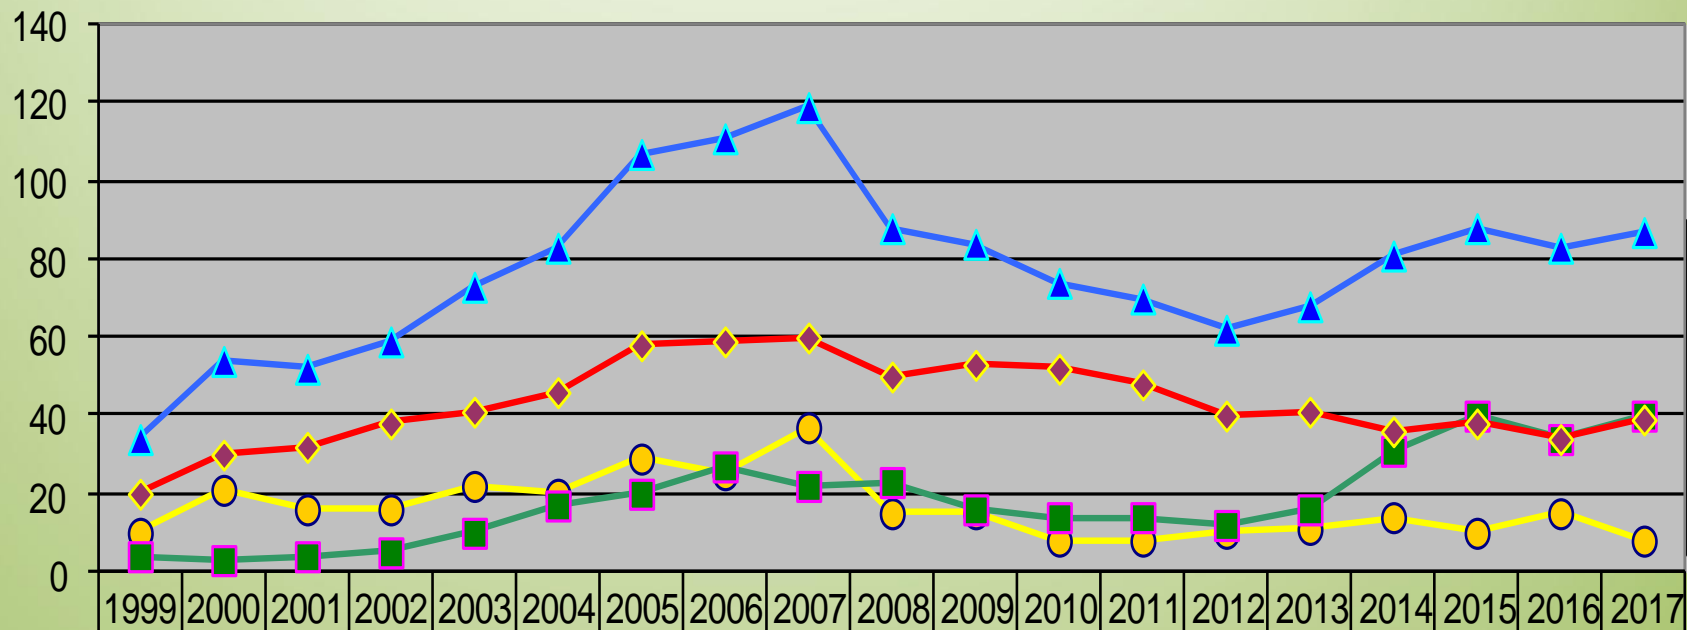

Agréments des Manifestations

F.F.V.E. 2017

	1999	2000	2001	2002	2003	2004	2005	2006	2007	2008	2009	2010	2011	2012	2013	2014	2015	2016	2017
○ TYPE A	10	21	16	16	22	20	29	25	37	15	15	8	8	10	11	14	10	15	8
■ TYPE B	4	3	4	5	10	17	20	27	22	23	16	14	14	12	16	31	40	34	40
◆ TYPE C	20	30	32	38	41	46	58	59	60	50	53	52	48	40	41	36	38	34	39
▲ TOTAL	34	54	52	59	73	83	107	111	119	88	84	74	70	62	68	81	88	83	87